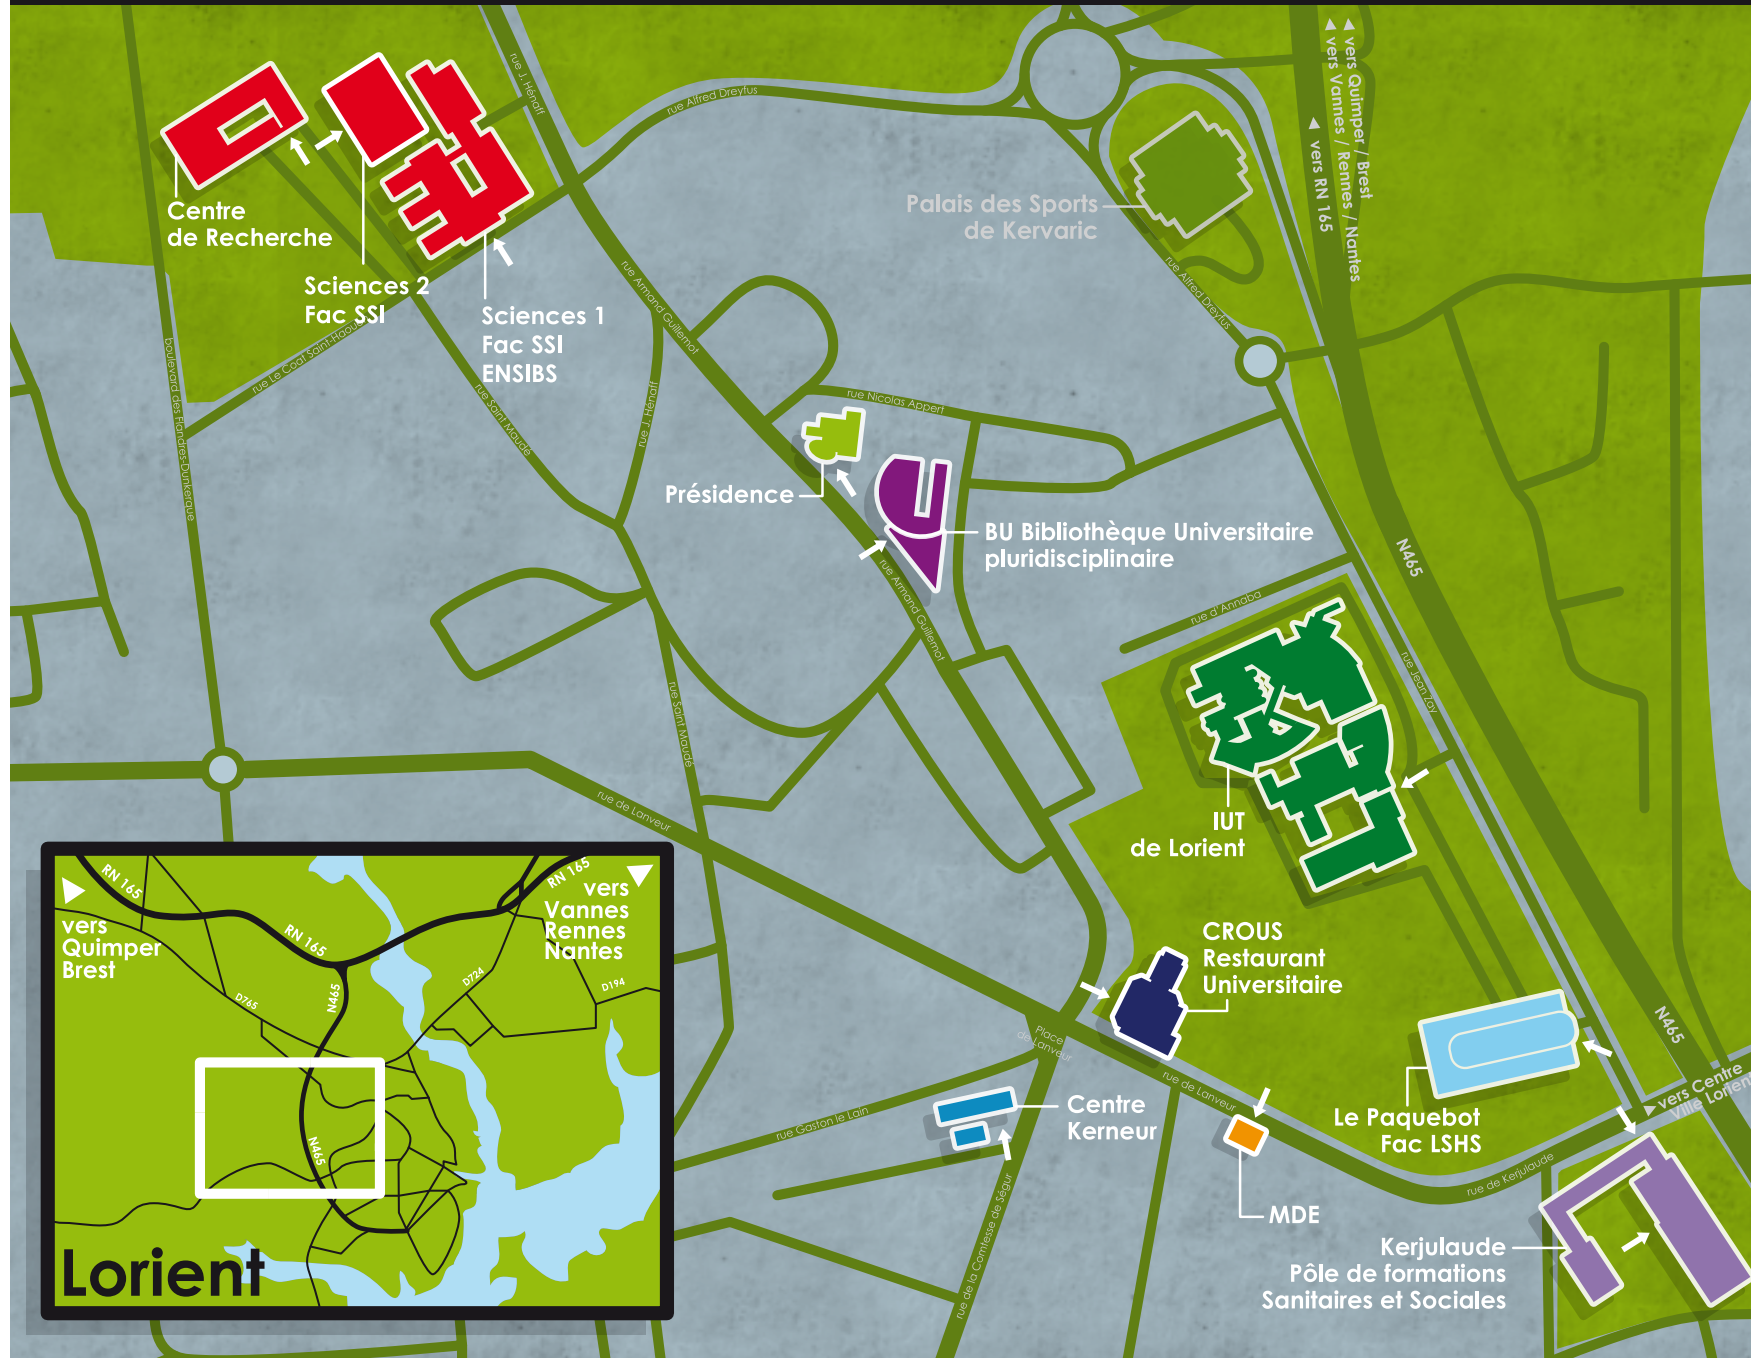

# Campus de Lorient Université de Bretagne-Sud

**Présidence**  
27, rue Armand Guillemot  
► Service des Ressources Humaines  
► Service Formations  
et Vie étudiante  
► Cabinet de la Présidence

**Le Paquebot**  
4, rue Jean Zay  
► Fac Lettres, Sciences Humaines  
et Sociales  
► SAI – Service des Affaires  
Internationales  
► Cafétéria  
► Maison de la Recherche en  
Sciences Humaines et Sociales  
► Laboratoires CERHIO, ADICORE,  
Institut de Géographie, LESTIC

**Kerjulaude**  
7, rue des Montagnes  
► Fac Lettres, Sciences Humaines  
et Sociales  
► Pôle de formations Sanitaires  
et Sociales

**IUT**  
10, rue Jean Zay  
Institut Universitaire de Technologie  
► départements HSE, GTE, GIM, QLIO

**Centre de Recherche**  
Rue de Saint Maudé  
► Laboratoires Lab-STICC, LIMATb,  
LBCM

**Centre Kerneur**  
Rue comtesse de Ségur  
► ADEFOPE – Formation continue  
► SUIC-IP – Service Universitaire  
d'Information, d'Orientation  
et d'Insertion Professionnelle

**CROUS**  
37, rue de Lanveur  
RU – Restaurant Universitaire

**MDE**  
12 bis, rue de Lanveur  
► Maison des Étudiants  
► SAFS – Service des Activités  
Physiques et Sportives